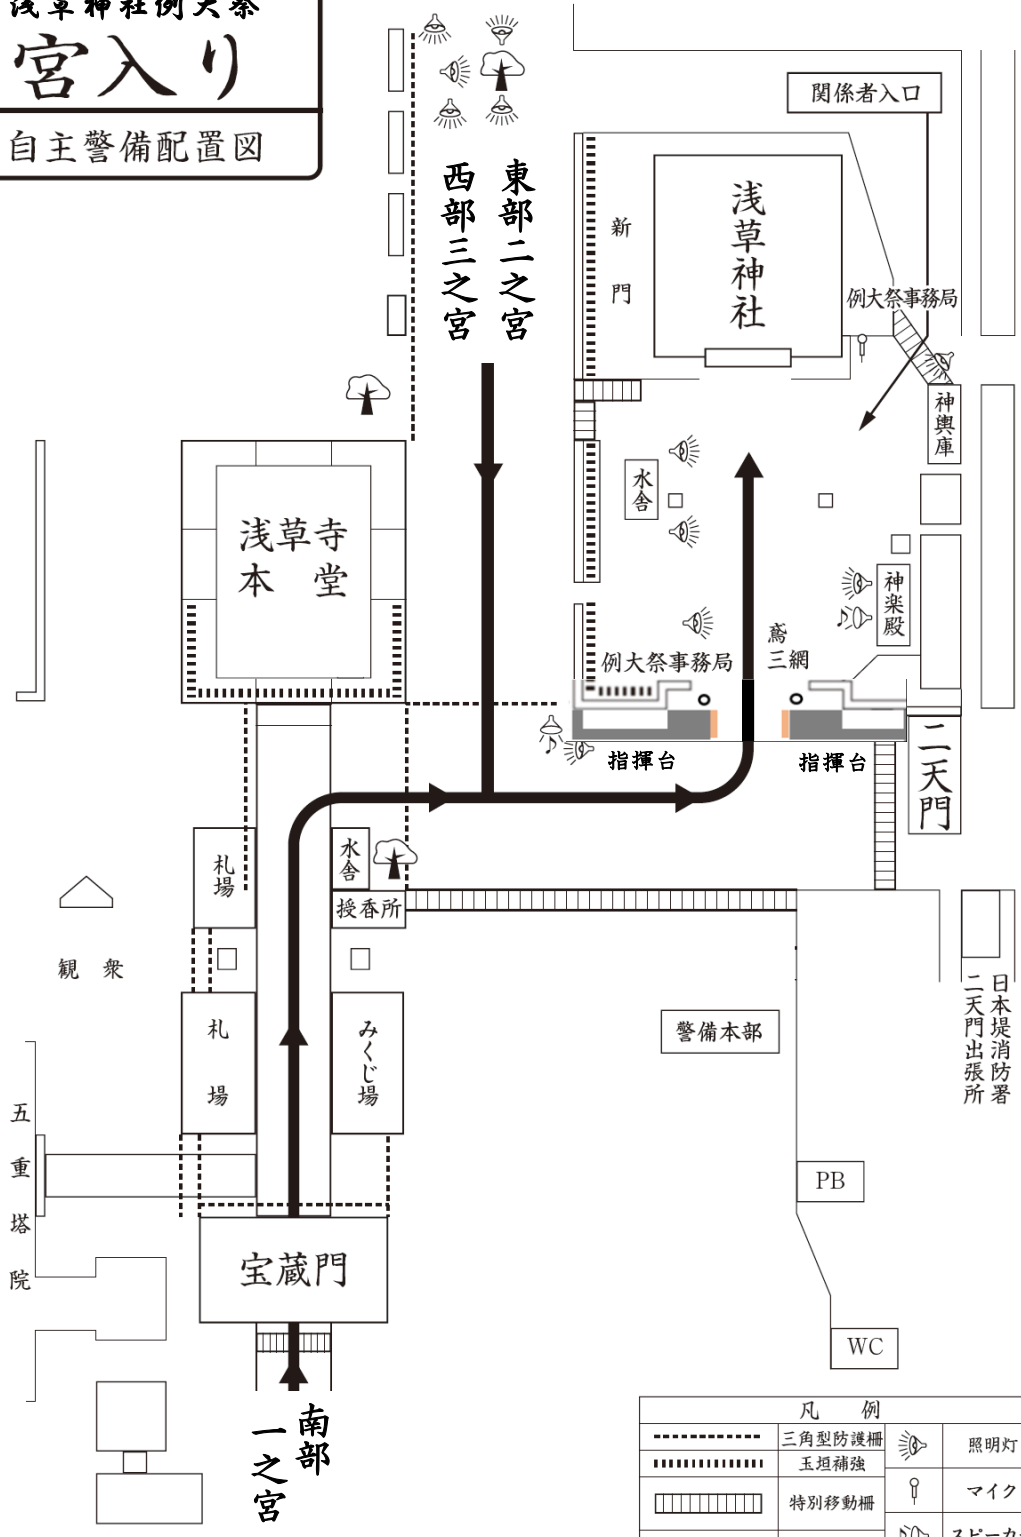

浅草神社例大祭

宮入り

自主警備配置図

| 凡 例 | | | |
|-------|--------|---|-------|
| ----- | 三角型防護柵 | △ | 照明灯 |
| | 玉垣補強 | ● | マイク |
| | 特別移動柵 | ☎ | スピーカー |